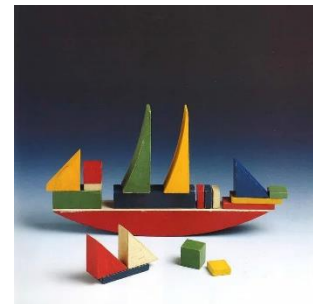

Wir hoffen, eure Neugier geweckt zu haben. Im Anschluss an den Vortrag haben wir für uns einen Tisch im benachbarten „Stadt Cafe“ reserviert. Wir erwarten eure **Anmeldung bis spätestens 5.April** unter der Emailadresse edtrinowitz@t-online.de

Wir freuen uns über zahlreiche Teilnahme eurerseits! 😊

Viele Grüße

Edeltraud Trinowitz

Werner Theobald

Ute Sensfelder

Pensionärsgruppe GEW Offenbach Land